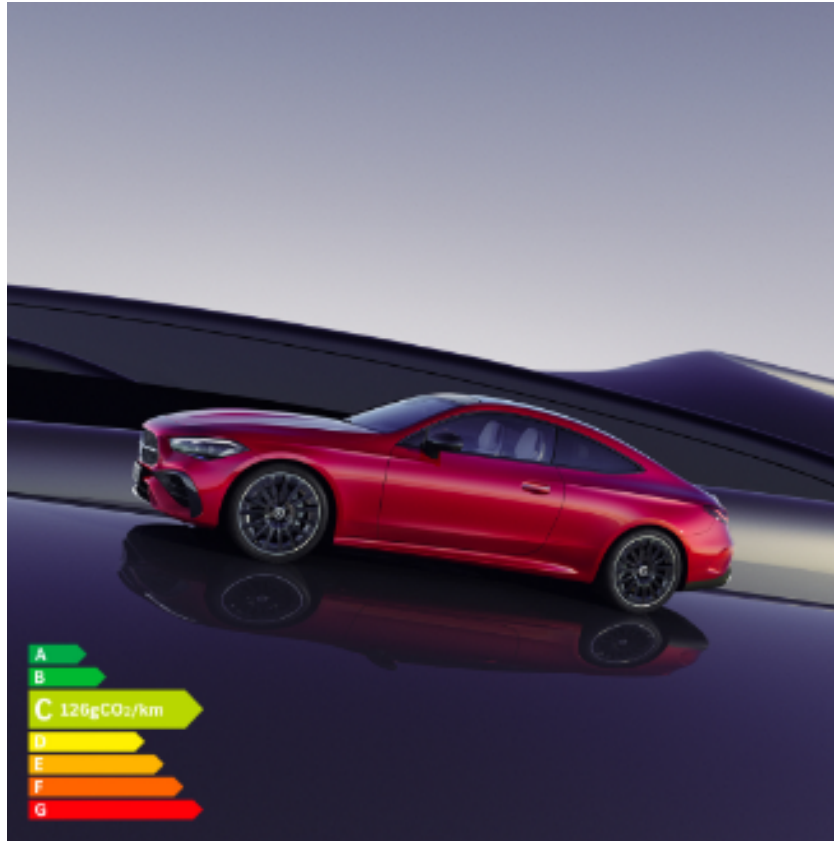

Nissan Perpignan

Nouveau Mercedes CLE Coupé

Le 7 mai 2024 - Nouveauté

Découvrez le nouveau Mercedes CLE coupé, l'essence même de la sportivité Mercedes-Benz dans un design élégant.

Sécurité, confort et technologie de pointe sont les mots clés du nouveau modèle !

Personnalisez son intérieur, ajustez les éclairages d'ambiance comme vous le souhaitez parmi 64 couleurs disponibles.

Profitez de 4 places pour un confort maximal et d'une capacité de chargement de 420L.

Disponible en motorisation Hybride Rechargeable et Thermique. Essayez le dès maintenant > [En savoir plus](#)

PS : En option, profitez de la fonction massage à 7 zones.

Pour les trajets courts, privilégiez la marche ou le vélo #SeDéplacerMoinsPolluer